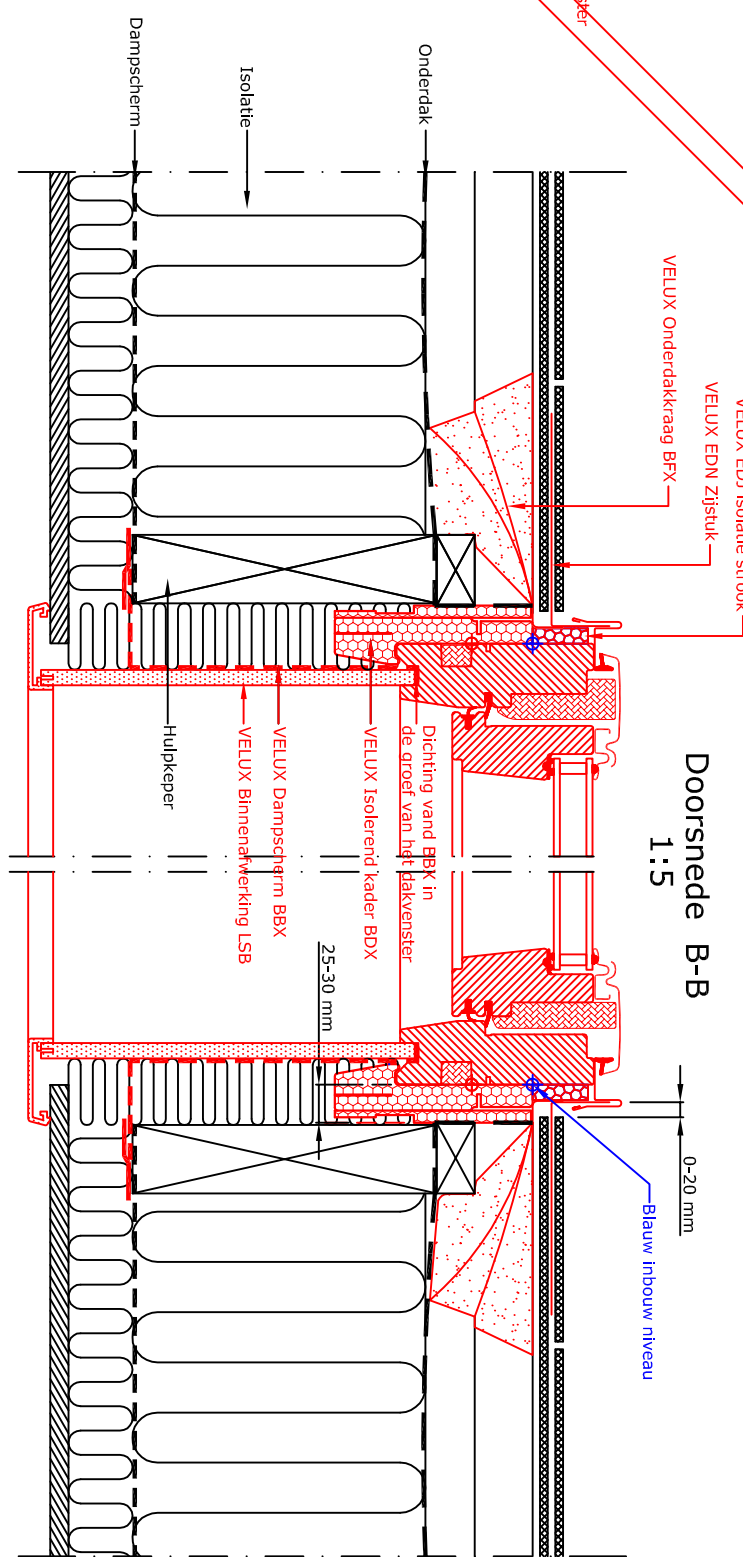

1:2.5

VELUX Bovenste gedeelte van het EDN gootstuk

VELUX Onderdakkraag BFX

- VELUX Producten:
-  GGL 15-30°
  -  EDN 20°-30°
  -  BFX
  -  BDX
  -  LS-BBX
  -  Dakbekleding Leien < 8 mm

Doorsnede A-A  
1:5

Opstand loodrecht op het dak

Doorsnede B-B  
1:5

Nota:  
De afgebeelde dakconstructie is slechts als richtlijn te beschouwen.  
Montageaanwijzing op aanvraag

VELUX dakvenster GGL  
in leendak & EDN gootstuk