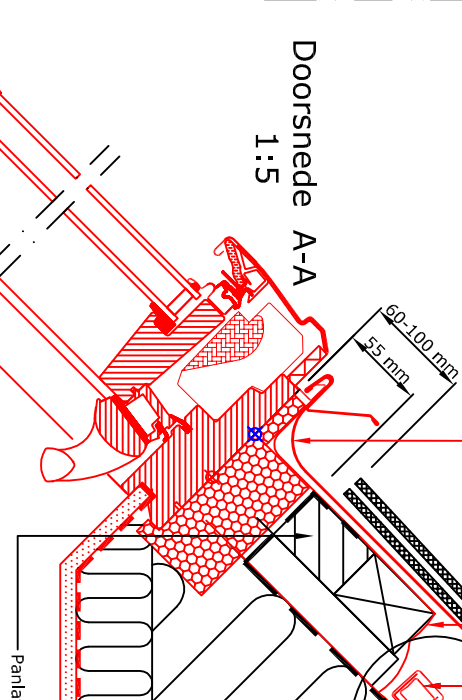

1:2.5

VELUX Bovenste gedeelte van het EDN gootstuk

VELUX Onderdakkraag BFX

- VELUX Producten:
-  GGL 15-30°
  -  EDN 20°-30°
  -  BFX
  -  BDX
  -  LS-BBX
  -  Dakbekleding Leien < 8 mm

Doorsnede A-A  
1:5

Opstand loodrecht op het dak

Doorsnede B-B  
1:5

Nota:  
De afgebeelde dakconstructie is slechts als richtlijn te beschouwen.  
Montageaanwijzing op aanvraag

VELUX dakvenster GGL  
in leendak & EDN gootstuk