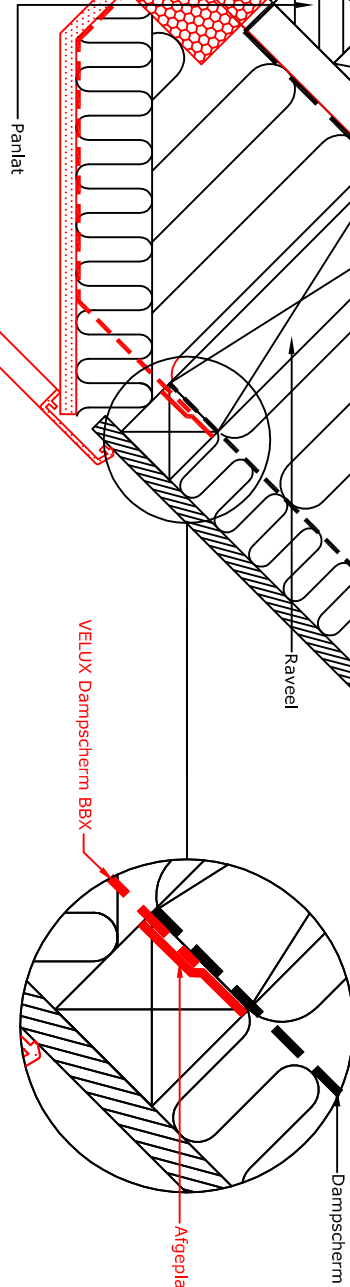

1:2.5

VELUX Bovenste gedeelte van het EDN gootstuk

VELUX Onderdakkraag BFX

- VELUX Producten:
-  GGL 15-30°
  -  EDN 20°-30°
  -  BFX
  -  BDX
  -  LS-BBX
  -  Dakbekleding Leien < 8 mm

Doorsnede A-A  
1:5

Opstand loodrecht op het dak

Doorsnede B-B  
1:5

Nota:  
De afgebeelde dakconstructie is slechts als richtlijn te beschouwen.  
Montageaanwijzing op aanvraag

VELUX dakvenster GGL  
in leendak & EDN gootstuk