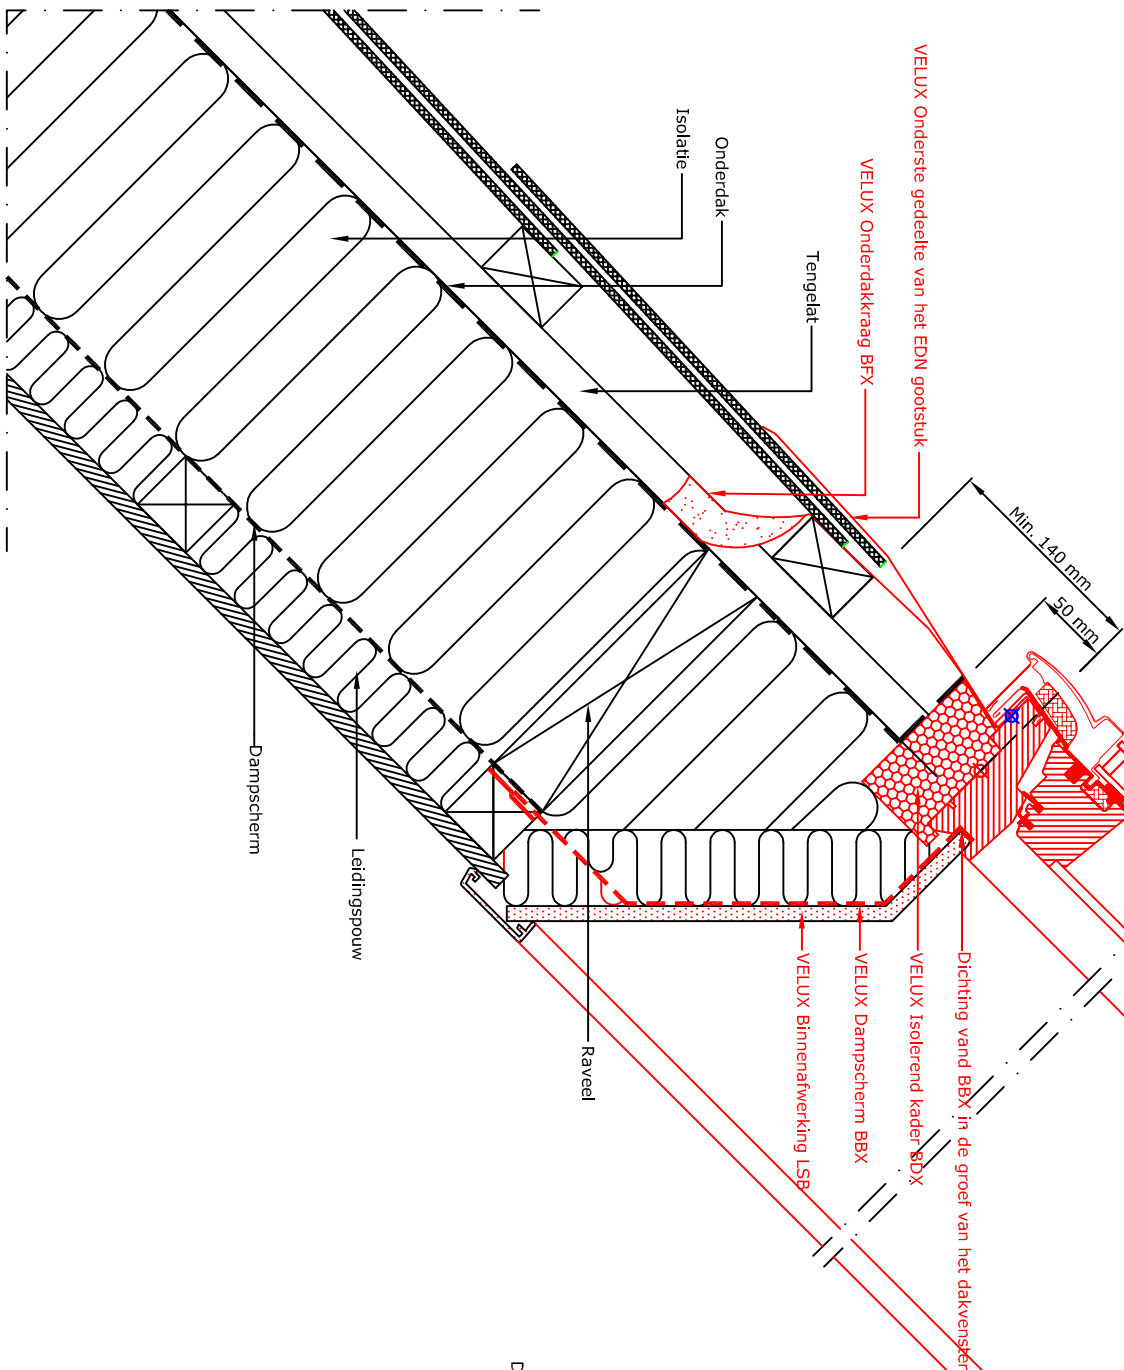

1:2.5

VELUX Bovenste gedeelte van het EDN gootstuk

VELUX Onderdakkraag BFX

- VELUX Producten:
-  GGL 15-30°
  -  EDN 20°-30°
  -  BFX
  -  BDX
  -  LS-BBX
  -  Dakbekleding Leien < 8 mm

Doorsnede A-A  
1:5

Opstand loodrecht op het dak

Doorsnede B-B  
1:5

Nota:  
De afgebeelde dakconstructie is slechts als richtlijn te beschouwen.  
Montageaanwijzing op aanvraag

VELUX dakvenster GGL  
in leendak & EDN gootstuk